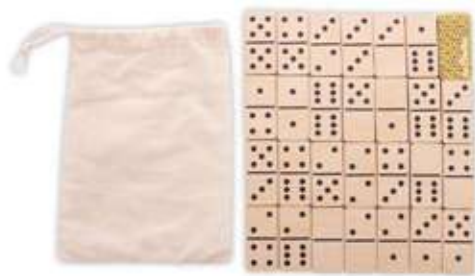

Maltese AP716557-A

Domino personalizzato in compensato di betulla con 28 tessere e sacchetto in cotone. Il costo è comprensivo di una identica stampa a colori sul retro di tutte le tessere. MOQ: 100 pezzi. **Dimensione:** 130×170 mm **Stampa:** FP-UV(FC)

€ 6,15