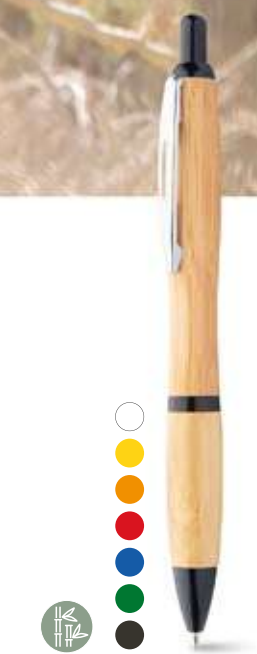

€ 0,58

Colothic AP810426

Penna a sfera in bambù con clip e puntale in plastica colorata. Con refill blu.
Dimensione: ø11x142 mm **Stampa:** E1, P1(4)

€ 0,49

Roak
 AP722054
 € 0,36

Looky
 AP800503
 € 0,79

Boothic
 AP810427
 € 0,42

Bripp
 AP809428
 € 0,74

Coldery
 AP810441
 € 1,07

Bamboo

INKLESS PENS

Bovoid AP800452

Penna di lunga durata senza inchiostro in bambù con gomma bianca e punta in lega metallica che ossida la carta. Questa penna scrive come una matita ed è anche cancellabile. **Dimensione:** ø8x159 mm **Stampa:** E1, P1(4)