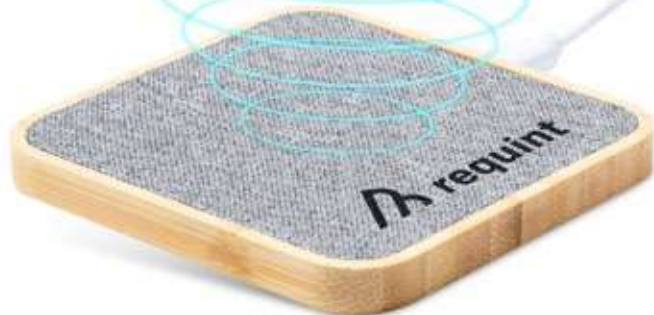

Blarak AP722741

Cassa Bluetooth con struttura in bambù rivestita in tessuto di poliestere RPET e batteria ricaricabile incorporata. Cavo di ricarica USB incluso. **Dimensione:** ø53×61 mm

Stampa: E3, P3(2)

€ 19,15

Neubak AP722730

Caricabatterie rapido wireless (15W) con corpo in bambù e rivestimento in tessuto poliestere RPET. Cavo di ricarica USB incluso. **Dimensione:** 94×9×94 mm

Stampa: P3(1)

€ 13,12

Bralty AP722728

Power bank in bambù con parte superiore in tessuto di poliestere RPET, batteria da 5000 mAh, porta di ingresso USB-C, e 2 porte di ricarica USB e 1 USB-C. Cavo di ricarica USB incluso. **Dimensione:** 70×131×18 mm

Stampa: P3(1)

€ 29,58