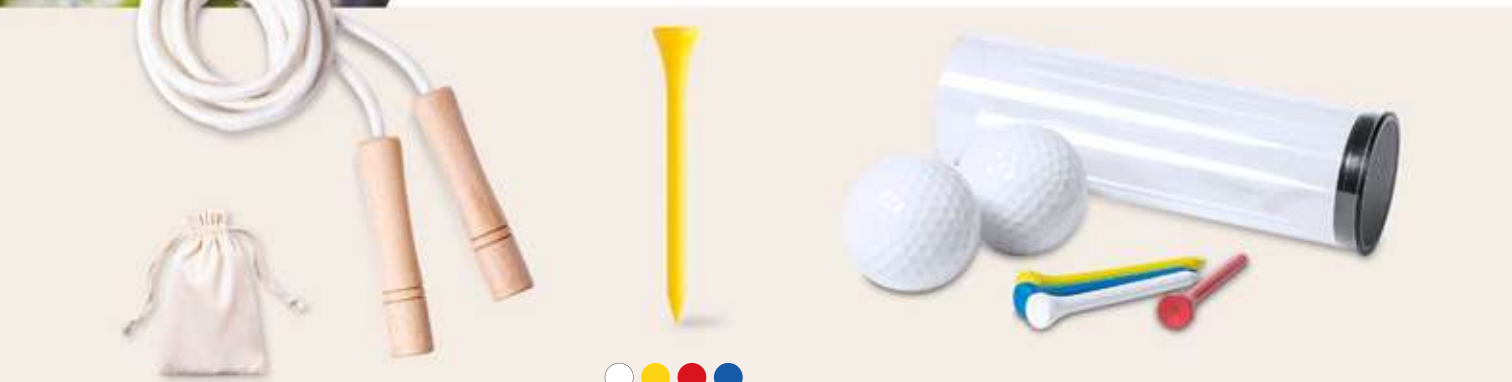

Brolin
AP722843
€ 4,30

Galtax AP721197
 Corda per saltare con manici in legno.
 Dimensione: ø7×2600 mm Stampa: E1, P1(2)
 € 2,26

-03

-05

-06

-07

Panky
 AP722164
 € 7,00

Hydor
 AP741338
 € 0,13