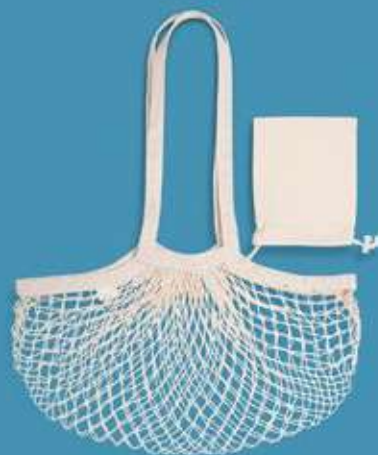

Cotton BAGS

Longish AP806610-00

Borsa per la spesa riutilizzabile in cotone con manico lungo (700 mm). 100% cotone, 105 g/m². **Dimensione:** 370×410 mm
Stampa: S1(4), TB(8), DTB(FC)

€ 1,46

Nacry AP721704-00

Shopper in 100% cotone, maglia in rete con manici lunghi. Piccola sacca pieghevole con chiusura a coulisse compresa. **Dimensione:** 400×330 mm
Stampa: TB(8), DTB(FC)

€ 5,00