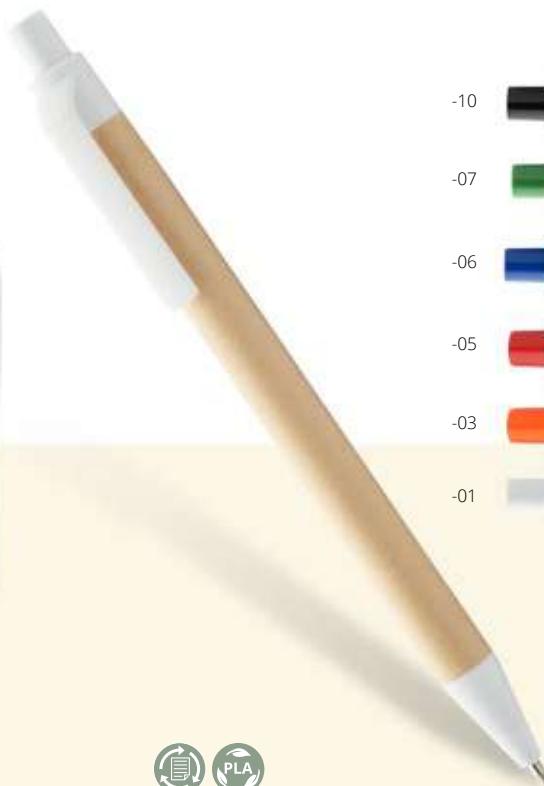

Dimensione: 65x65x52 mm **Stampa:** E3, P3(4), UVD(FC)

€ 24,15

-10

-07

-06

-05

-03

-01