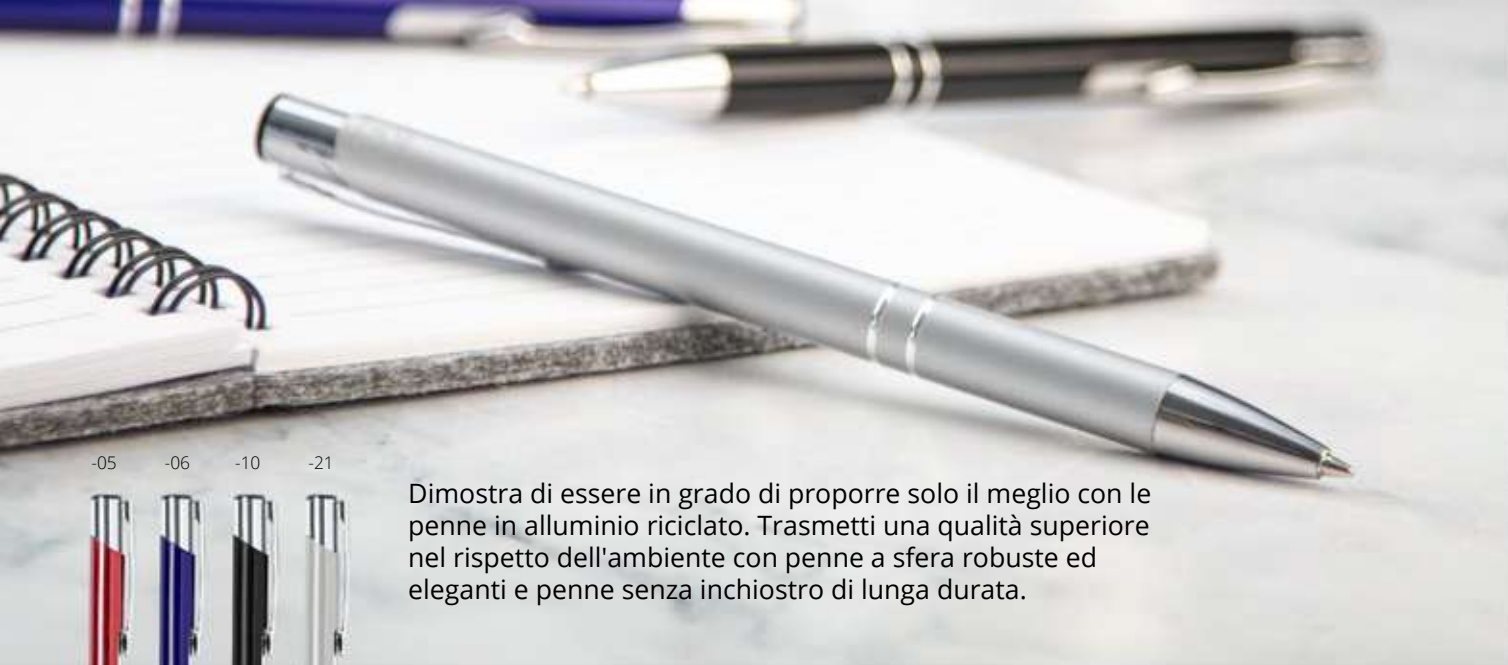

€ 16,50

Kalat
AP722746
€ 13,37

Skind
AP722742
€ 13,04

Golop
AP722729
€ 16,72

RaluMag
AP800531-21
€ 15,55

RalooCharge
AP800530-21
€ 15,69

-05 -06 -10 -21

Dimostra di essere in grado di proporre solo il meglio con le penne in alluminio riciclato. Trasmetti una qualità superiore nel rispetto dell'ambiente con penne a sfera robuste ed eleganti e penne senza inchiostro di lunga durata.